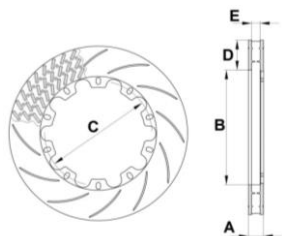

PAGID RBD

FASCE FRENANTI

Diam. Est.	Spessore	Diam. Int.	PCD	Lato	Set fissaggi	Spessore max pastiglia	Ventilazione	Peso	Codice fascia	Fabb.	Euro
350	28	226	12 x 208	Sx	SA100120101	60	15	6,2	ED350280501	52	€ 564,00
				Dx					ED350280601	52	€ 564,00
350	28	226	12 x 208	Sx	SA100120101	60	17	5,2	ED350280301	52	€ 553,00
				Dx					ED350280401	52	€ 553,00
350	32	226	12 x 208	Sx	SA100120101	60	17	6,9	ED350320101	52	€ 564,00
				Dx					ED350320201	52	€ 564,00
350	34	226	12 x 208	Sx	SA100120101	60	15	8,2	ED350340301	52	€ 591,00
				Dx					ED350340401	52	€ 591,00
350	34	226	12 x 208	Sx	SA100120101	60	17	7,5	ED350340101	52	€ 577,00
				Dx					ED350340201	52	€ 577,00
378	34	268	12 x 247,65	Sx	SA100120201	54	19	7,44	ED378340101	52	€ 591,00
				Dx					ED378340201	52	€ 591,00
380	30	280	12 x 260	Sx	SA100120201	50	17	5,8	ED380300101	52	€ 577,00
				Dx					ED380300201	52	€ 577,00
355	32	250	12 x 226	Sx	SA100120101	52	17	6,5	ED355320101	52	€ 584,00
				Dx					ED355320201	52	€ 584,00
380	32	250	10 x 228,6	Sx	SA100100101	65	15	9,2	ED380320501	52	€ 591,00
				Dx					ED380320601	52	€ 591,00
380	32	250	10 x 228,6	Sx	SA100100101	65	17	8,1	ED380320101	52	€ 577,00
				Dx					ED380320201	52	€ 577,00
380	32	250	10 x 246,6	Sx	SA100100101	56	15	8,2	ED380320701	52	€ 591,00
				Dx					ED380320801	52	€ 591,00
380	32	250	10 x 246,6	Sx	SA100100101	56	17	7,4	ED380320901	52	€ 577,00
				Dx					ED380321001	52	€ 577,00
380	35	250	10 x 228,6	Sx	SA100100101	65	17	9,6	ED380350101	52	€ 591,00
				Dx					ED380350201	52	€ 591,00
380	35	275	10 x 253	Sx	SA100100101	52	17	8,1	ED380350301	52	€ 591,00
				Dx					ED380350401	52	€ 591,00

A: Spessore
B: Diam. Int.
C: PCD Campana
D: Spessore Max. Pastiglia
E: Ventilazione