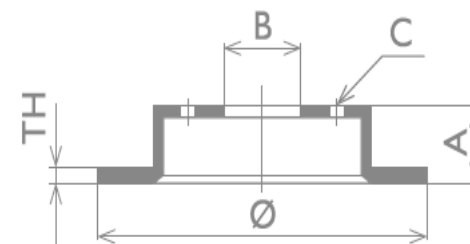

Guida misure:

*	In esaurimento
---	----------------

BREMBO SPORT

PASTIGLIE FRENO AD ALTE PRESTAZIONI HP2000

Set pastiglie	VWA	Thickness	Fabb.	Euro
07.B314.01	23751/23764/23765	16.7mm	BS	€ 272,00
07.B314.02	24316	17.0mm	BS	€ 167,00
07.B314.03	21381/24143	15.0mm	BS	€ 122,00
07.B314.04	23979/23982	17.8mm	BS	€ 88,00
07.B314.05	24743/24409	18.7mm	BS	€ 167,00
07.B314.06	23354	14.0mm	BS	€ 94,00
07.B314.07	23863	15.0mm	BS	€ 95,00
07.B314.08	24042	16.3mm	BS	€ 146,00
07.B314.09	23584	16.0mm	BS	€ 99,00
07.B314.10	21307/21308	15.0mm	BS	€ 167,00
07.B314.11	23600	18.4mm	BS	€ 99,00
07.B314.12	20953	17.5mm	BS	€ 149,00
07.B314.13	20877	17.5mm	BS	€ 125,00
07.B314.14	21402	17.5mm	BS	€ 167,00
07.B314.15	23329	17.0mm	BS	€ 152,00
07.B314.16	23139	17.0mm	BS	€ 157,00
07.B314.17	23414	17.0mm	BS	€ 293,00
07.B314.18	21937	16.2mm	BS	€ 142,00
07.B314.19	23961	17.0mm	BS	€ 257,00
07.B314.20	23693	16.7mm	BS	€ 251,00
07.B314.21	24162/24687	15.3mm	BS	€ 146,00
07.B314.22	21482/24389/24390	17.0mm	BS	€ 122,00
07.B314.23	23558/23559/23560	17.0mm	BS	€ 133,00
07.B314.24	21961	15.0mm	BS	€ 95,00
07.B314.25	24384/24385/24386	17.9mm	BS	€ 146,00
07.B314.26	23832/23833/23844	19.6mm	BS	€ 138,00
07.B314.27	21911/20676/23392	19.3mm	BS	€ 102,00
07.B314.28	21436	17.0mm	BS	€ 95,00
07.B314.29	21636/21637	18.0mm	BS	€ 100,00
07.B314.30	23293	18.0mm	BS	€ 188,00
07.B314.31	23287/23288	17.3mm	BS	€ 97,00
07.B314.32	20968/21064	20.3mm	BS	€ 130,00
07.B314.33	23935/23999	17.6mm	BS	€ 107,00
07.B314.34	23794/23968	19.8mm	BS	€ 125,00
07.B314.35	23312/23347	20.3mm	BS	€ 163,00
07.B314.36	21471	18.0mm	BS	€ 139,00
07.B314.37	21430/21432	17.0mm	BS	€ 81,00
07.B314.38	23954	19.0mm	BS	€ 87,00
07.B314.39	21381/23206/23207	16.8mm	BS	€ 122,00
07.B314.40	23708/23709	18.4mm	BS	€ 95,00
07.B314.41	23912/23801	18.5mm	BS	€ 155,00
07.B314.42	23440/23441	17.5mm	BS	€ 111,00
07.B314.44	21652/21651/21653	18.0mm	BS	€ 122,00