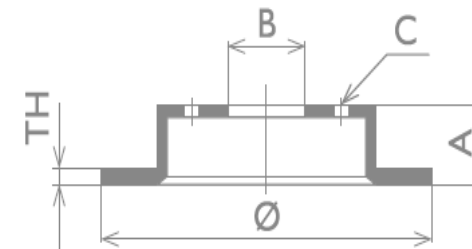

Guida misure:

*	In esaurimento
---	----------------

BREMBO SPORT

PASTIGLIE FRENO AD ALTE PRESTAZIONI HP2000

Set pastiglie	VWA	Thickness	Fabb.	Euro
07.B314.01	23751/23764/23765	16.7mm	BS	€ 272,00
07.B314.02	24316	17.0mm	BS	€ 167,00
07.B314.03	21381/24143	15.0mm	BS	€ 122,00
07.B314.04	23979/23982	17.8mm	BS	€ 88,00
07.B314.05	24743/24409	18.7mm	BS	€ 167,00
07.B314.06	23354	14.0mm	BS	€ 94,00
07.B314.07	23863	15.0mm	BS	€ 95,00
07.B314.08	24042	16.3mm	BS	€ 146,00
07.B314.09	23584	16.0mm	BS	€ 99,00
07.B314.10	21307/21308	15.0mm	BS	€ 167,00
07.B314.11	23600	18.4mm	BS	€ 99,00
07.B314.12	20953	17.5mm	BS	€ 149,00
07.B314.13	20877	17.5mm	BS	€ 125,00
07.B314.14	21402	17.5mm	BS	€ 167,00
07.B314.15	23329	17.0mm	BS	€ 152,00
07.B314.16	23139	17.0mm	BS	€ 157,00
07.B314.17	23414	17.0mm	BS	€ 293,00
07.B314.18	21937	16.2mm	BS	€ 142,00
07.B314.19	23961	17.0mm	BS	€ 257,00
07.B314.20	23693	16.7mm	BS	€ 251,00
07.B314.21	24162/24687	15.3mm	BS	€ 146,00
07.B314.22	21482/24389/24390	17.0mm	BS	€ 122,00
07.B314.23	23558/23559/23560	17.0mm	BS	€ 133,00
07.B314.24	21961	15.0mm	BS	€ 95,00
07.B314.25	24384/24385/24386	17.9mm	BS	€ 146,00
07.B314.26	23832/23833/23844	19.6mm	BS	€ 138,00
07.B314.27	21911/20676/23392	19.3mm	BS	€ 102,00
07.B314.28	21436	17.0mm	BS	€ 95,00
07.B314.29	21636/21637	18.0mm	BS	€ 100,00
07.B314.30	23293	18.0mm	BS	€ 188,00
07.B314.31	23287/23288	17.3mm	BS	€ 97,00
07.B314.32	20968/21064	20.3mm	BS	€ 130,00
07.B314.33	23935/23999	17.6mm	BS	€ 107,00
07.B314.34	23794/23968	19.8mm	BS	€ 125,00
07.B314.35	23312/23347	20.3mm	BS	€ 163,00
07.B314.36	21471	18.0mm	BS	€ 139,00
07.B314.37	21430/21432	17.0mm	BS	€ 81,00
07.B314.38	23954	19.0mm	BS	€ 87,00
07.B314.39	21381/23206/23207	16.8mm	BS	€ 122,00
07.B314.40	23708/23709	18.4mm	BS	€ 95,00
07.B314.41	23912/23801	18.5mm	BS	€ 155,00
07.B314.42	23440/23441	17.5mm	BS	€ 111,00
07.B314.44	21652/21651/21653	18.0mm	BS	€ 122,00