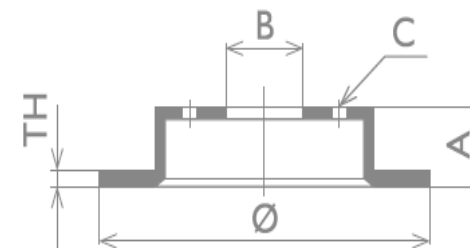

Guida misure:

*	In esaurimento
---	----------------

BREMBO SPORT

PASTIGLIE FRENO AD ALTE PRESTAZIONI HP2000

Set pastiglie	VWA	Thickness	Fabb.	Euro
07.B314.01	23751/23764/23765	16.7mm	BS	€ 272,00
07.B314.02	24316	17.0mm	BS	€ 167,00
07.B314.03	21381/24143	15.0mm	BS	€ 122,00
07.B314.04	23979/23982	17.8mm	BS	€ 88,00
07.B314.05	24743/24409	18.7mm	BS	€ 167,00
07.B314.06	23354	14.0mm	BS	€ 94,00
07.B314.07	23863	15.0mm	BS	€ 95,00
07.B314.08	24042	16.3mm	BS	€ 146,00
07.B314.09	23584	16.0mm	BS	€ 99,00
07.B314.10	21307/21308	15.0mm	BS	€ 167,00
07.B314.11	23600	18.4mm	BS	€ 99,00
07.B314.12	20953	17.5mm	BS	€ 149,00
07.B314.13	20877	17.5mm	BS	€ 125,00
07.B314.14	21402	17.5mm	BS	€ 167,00
07.B314.15	23329	17.0mm	BS	€ 152,00
07.B314.16	23139	17.0mm	BS	€ 157,00
07.B314.17	23414	17.0mm	BS	€ 293,00
07.B314.18	21937	16.2mm	BS	€ 142,00
07.B314.19	23961	17.0mm	BS	€ 257,00
07.B314.20	23693	16.7mm	BS	€ 251,00
07.B314.21	24162/24687	15.3mm	BS	€ 146,00
07.B314.22	21482/24389/24390	17.0mm	BS	€ 122,00
07.B314.23	23558/23559/23560	17.0mm	BS	€ 133,00
07.B314.24	21961	15.0mm	BS	€ 95,00
07.B314.25	24384/24385/24386	17.9mm	BS	€ 146,00
07.B314.26	23832/23833/23844	19.6mm	BS	€ 138,00
07.B314.27	21911/20676/23392	19.3mm	BS	€ 102,00
07.B314.28	21436	17.0mm	BS	€ 95,00
07.B314.29	21636/21637	18.0mm	BS	€ 100,00
07.B314.30	23293	18.0mm	BS	€ 188,00
07.B314.31	23287/23288	17.3mm	BS	€ 97,00
07.B314.32	20968/21064	20.3mm	BS	€ 130,00
07.B314.33	23935/23999	17.6mm	BS	€ 107,00
07.B314.34	23794/23968	19.8mm	BS	€ 125,00
07.B314.35	23312/23347	20.3mm	BS	€ 163,00
07.B314.36	21471	18.0mm	BS	€ 139,00
07.B314.37	21430/21432	17.0mm	BS	€ 81,00
07.B314.38	23954	19.0mm	BS	€ 87,00
07.B314.39	21381/23206/23207	16.8mm	BS	€ 122,00
07.B314.40	23708/23709	18.4mm	BS	€ 95,00
07.B314.41	23912/23801	18.5mm	BS	€ 155,00
07.B314.42	23440/23441	17.5mm	BS	€ 111,00
07.B314.44	21652/21651/21653	18.0mm	BS	€ 122,00